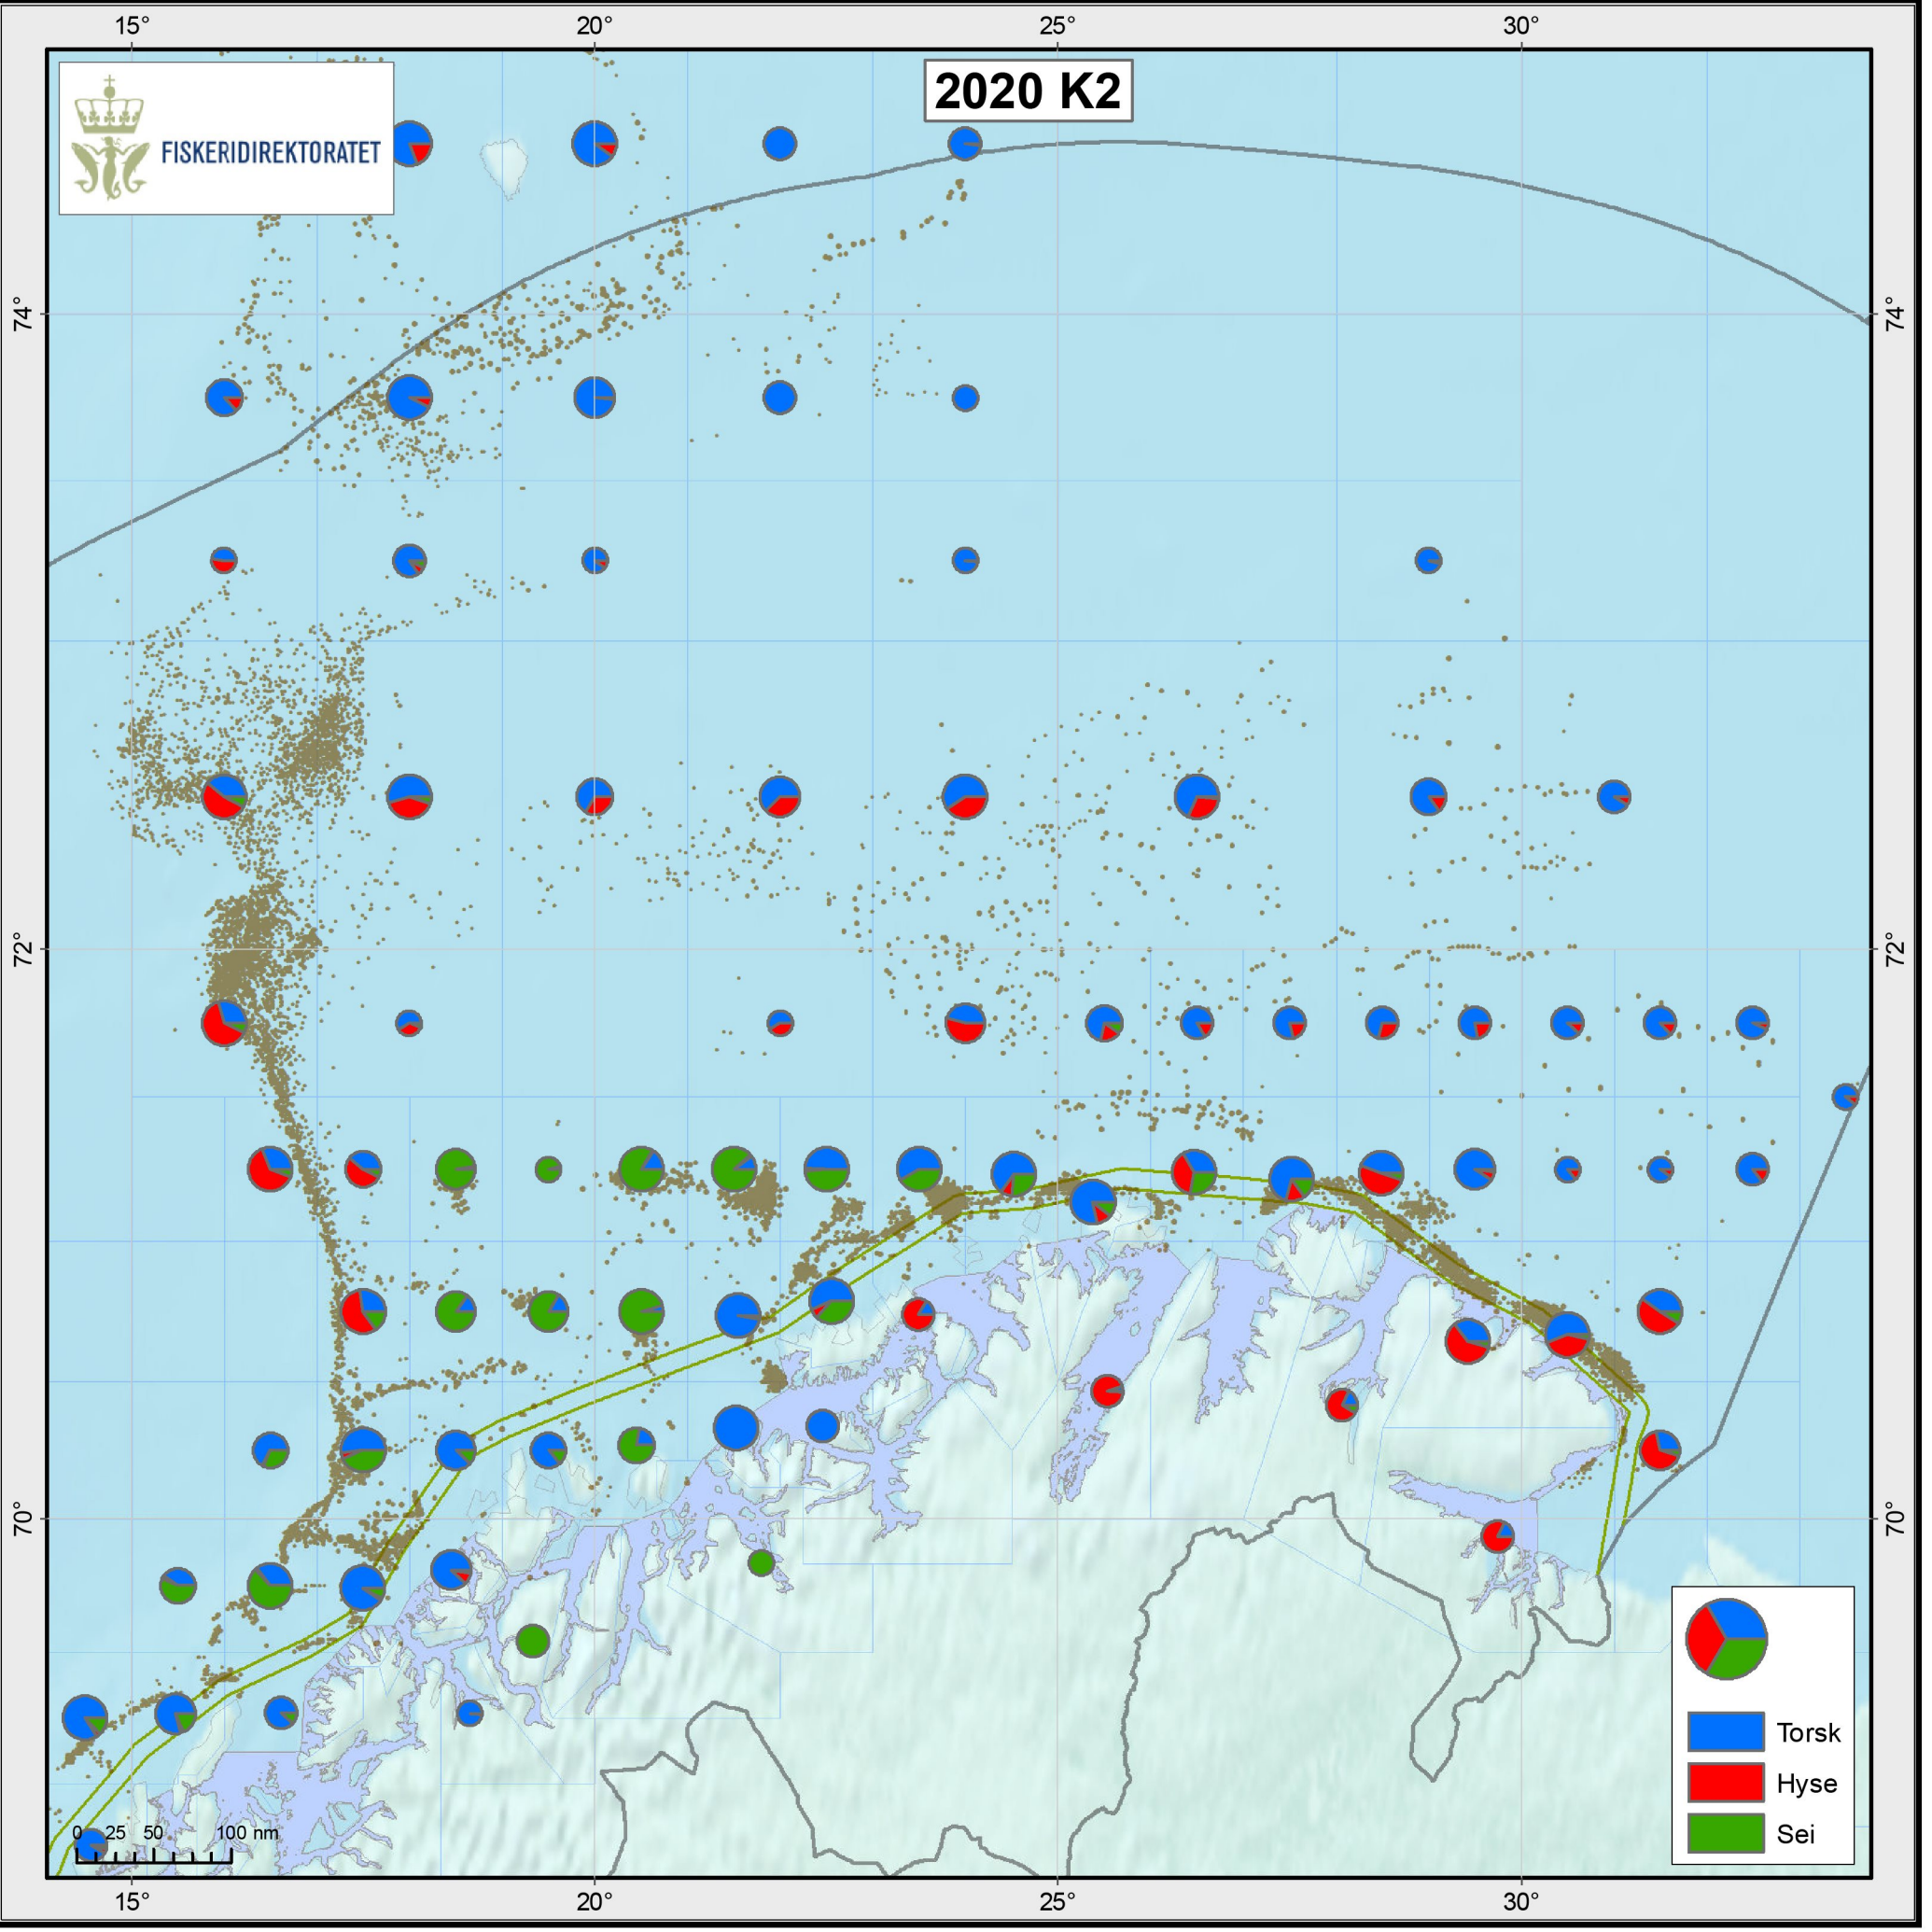

2020 K2

- Torsk
- Hyse
- Sei