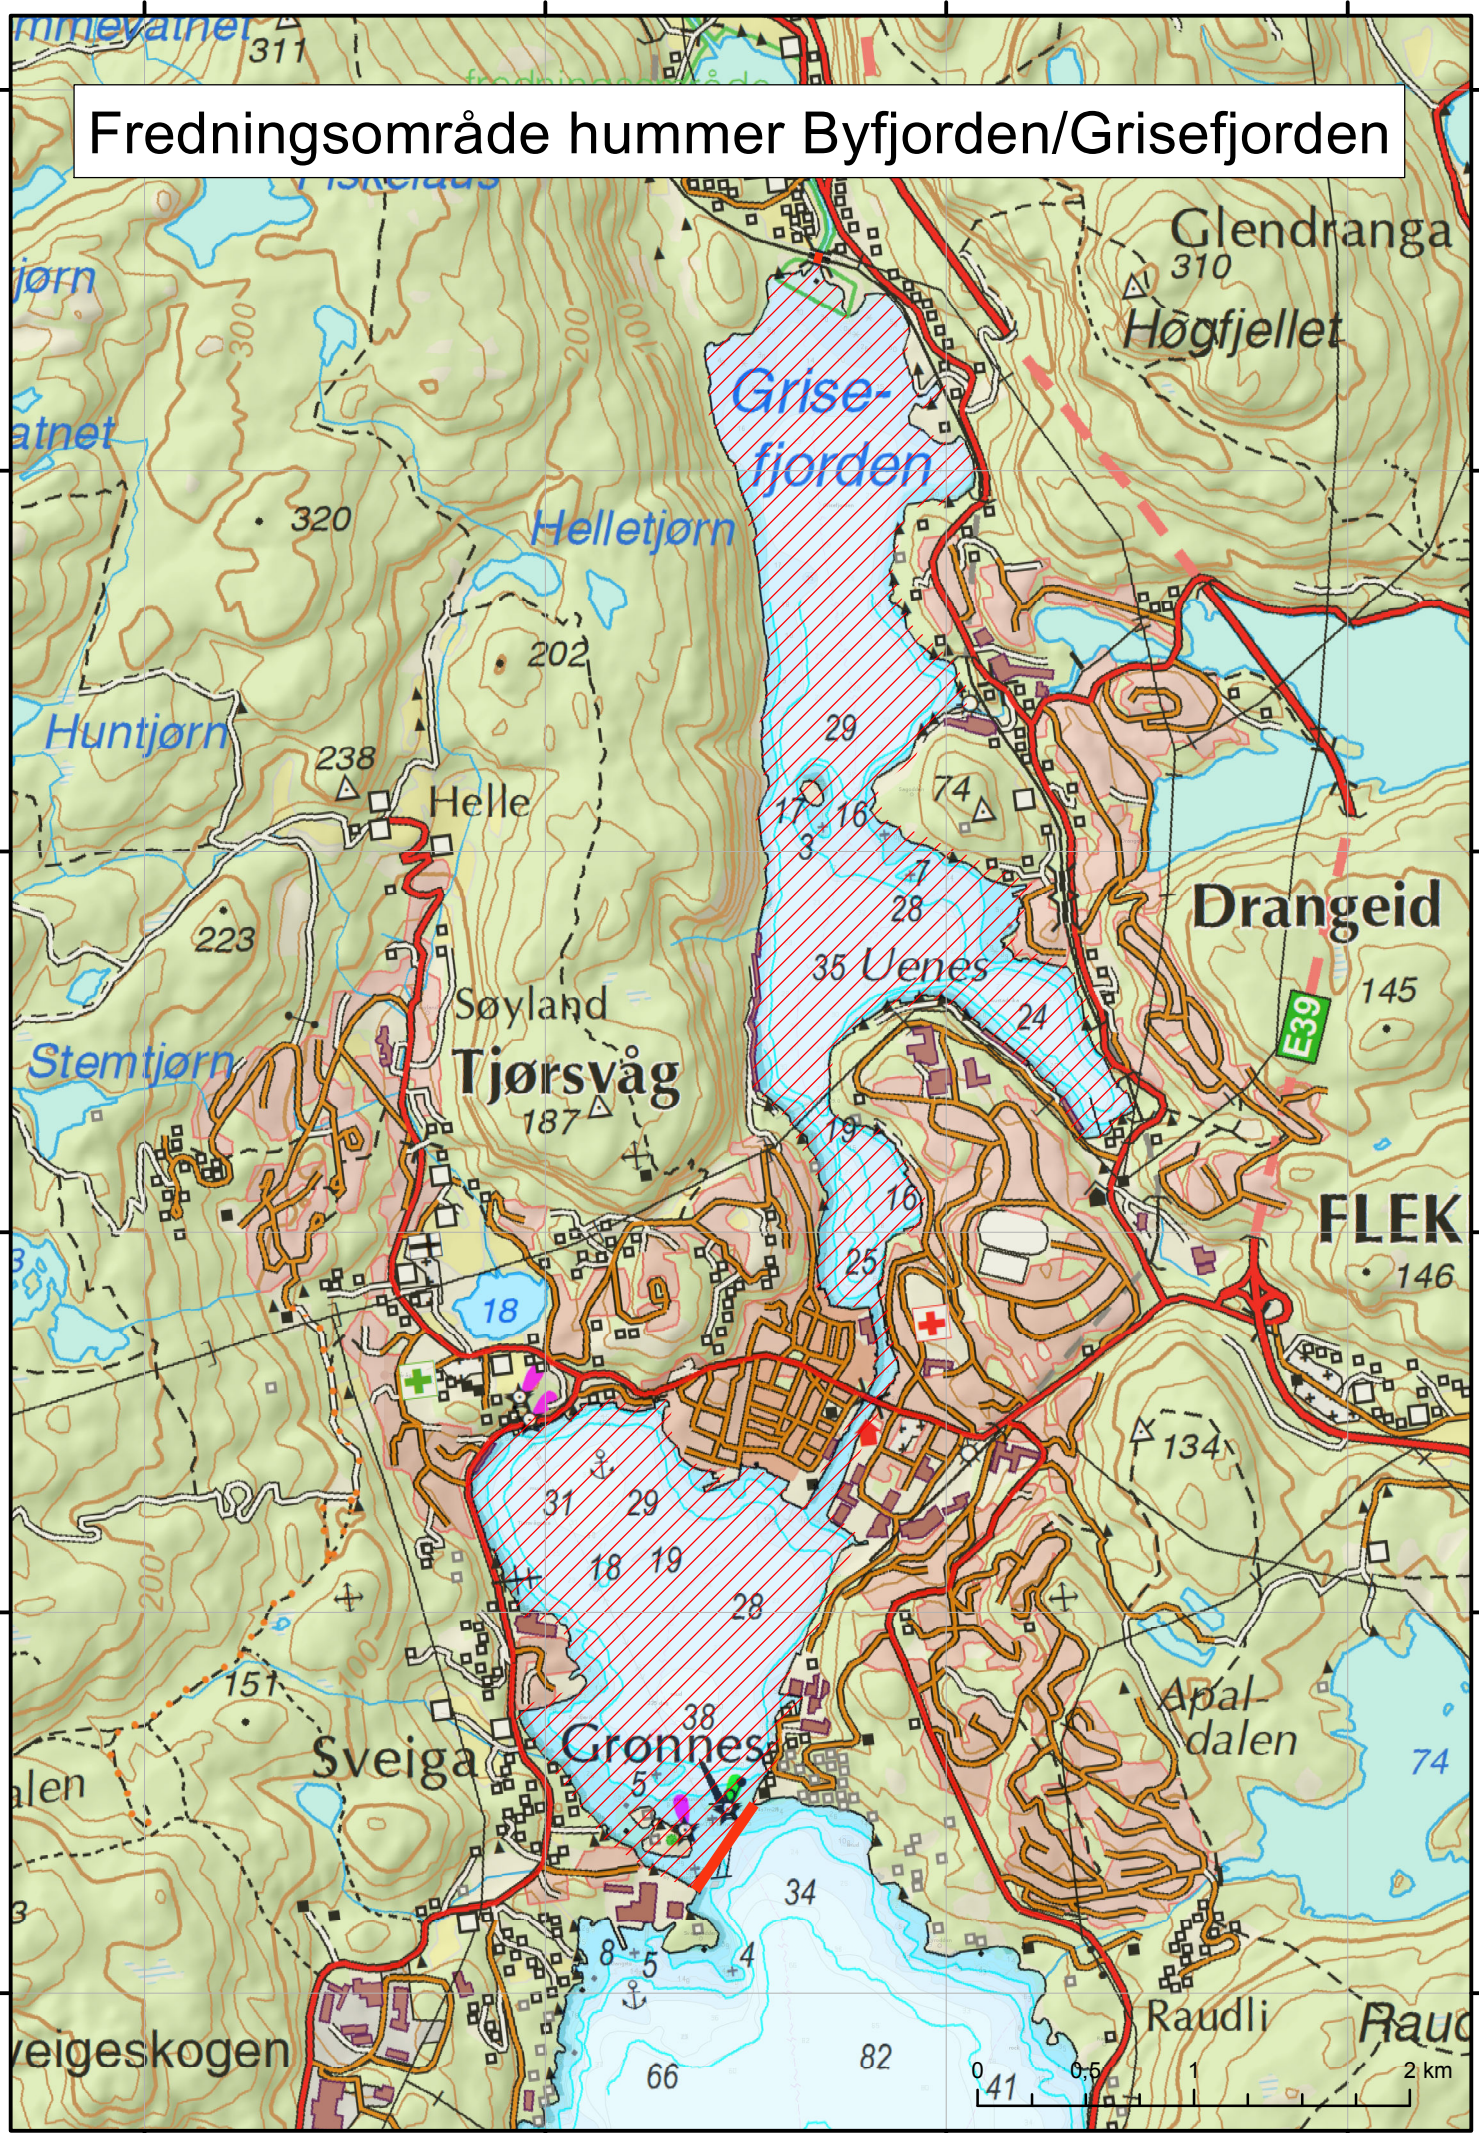

6°38'E

6°39'E

6°40'E

6°41'E

Fredningsområde hummer Byfjorden/Grisefjorden

58°19'N
58°19'N
58°18'N
58°18'N
58°18'N
58°18'N
58°17'N
58°17'N

58°19'N
58°19'N
58°18'N
58°18'N
58°18'N
58°18'N
58°17'N
58°17'N

6°38'E

6°39'E

6°40'E

6°41'E