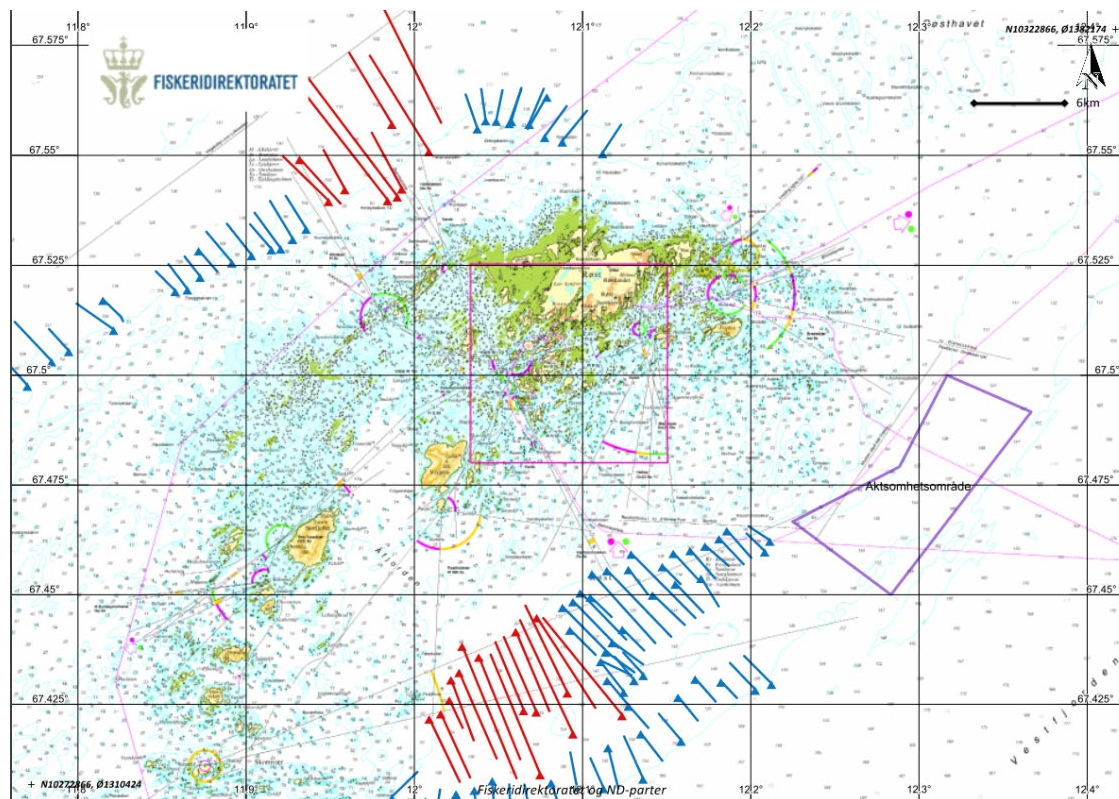

Henstillingsområde (snurrevad) Staven ved Røst

Posisjon	Breddegrad	Lengdegrad
Nord 67 grader 28,00 minutter. Øst 012 grader 13,50 minutter.	N 67°28.00'	E 012°13.50'
Nord 67 grader 28,75 minutter. Øst 012 grader 17,30 minutter.	N 67°28.75'	E 012°17.30'
Nord 67 grader 30,00 minutter. Øst 012 grader 19,00 minutter.	N 67°30.00'	E 012°19.00'
Nord 67 grader 29,50 minutter. Øst 012 grader 22,00 minutter.	N 67°29.50'	E 012°22.00'
Nord 67 grader 27,00 minutter. Øst 012 grader 17,00 minutter.	N 67°27.00'	E 012°17.00'

Henstillingsområde (snurrevad) ved Henningsvær

Posisjon	LT	LG
Nord 68 grader 07,65 minutter. Øst 014 grader 09,80 minutter.	N 68°07.65'	E 014°09.80'
Nord 68 grader 07,65 minutter. Øst 014 grader 12,25 minutter.	N 68°07.65'	E 014°12.25'
Nord 68 grader 03,70 minutter. Øst 014 grader 13,50 minutter.	N 68°03.70'	E 014°13.50'
Nord 68 grader 03,70 minutter. Øst 014 grader 09,80 minutter.	N 68°03.70'	E 014°09.80'