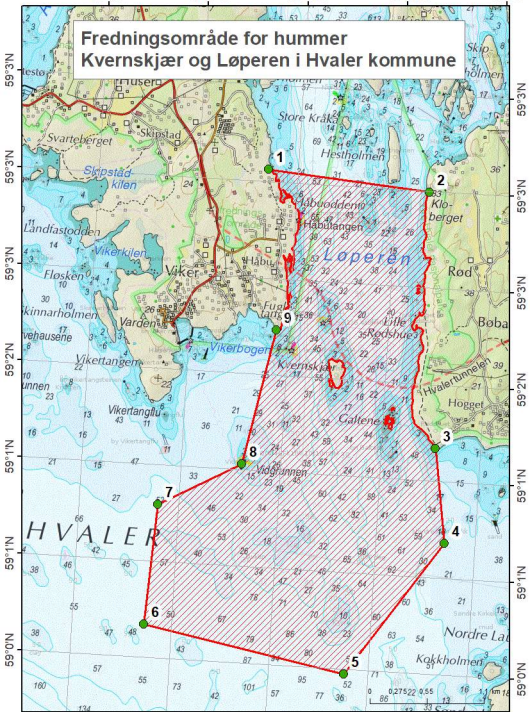

10°56'E 10°57'E 10°58'E 10°59'E 11°0'E

Fredningsområde for hummer Kvernskjær og Løperen i Hvaler kommune

10°56'E 10°57'E 10°58'E 10°59'E 11°0'E