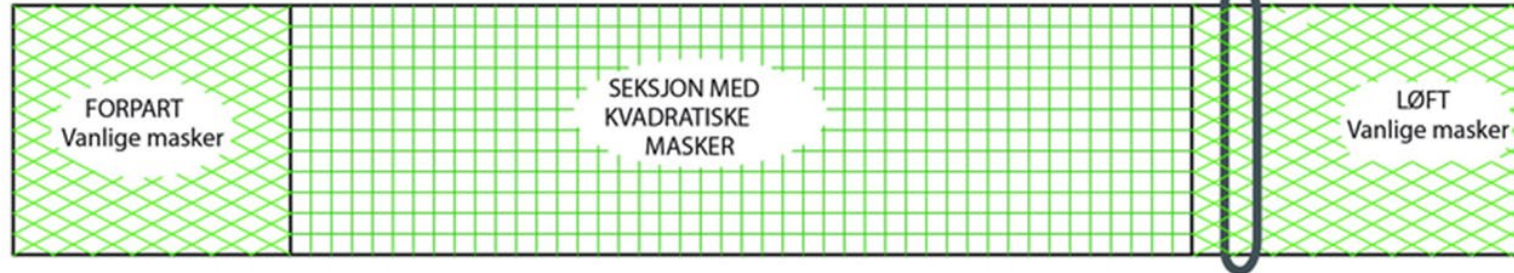

NEDSKALERT SNURREVADPOSE MED KVADRATISKE MASKER

Nedskalert pose for fartøy under 15 m

TYPE I: Underpanel + Overpanel TYPE II: Underpanel + Overpanel + to sidepanel

OVER- OG UNDERPANEL identiske
Spesifikasjon gitt for et panel

MATERIALE:	Polyethylene knutelin	Knuteløst, flettet materiale (PA, PE, PP, PES)	
TRÅD:	Fritt valg	Maks 7,5 mm diameter ved maskevidde opp til 145 mm Maks 11 mm diameter ved maskevidde over 145 mm	Fritt valg
MASKEVIDDE:	Min 130 mm	Minste tillate maskevidde følger av høstingsforskriften § 4	Min 130 mm
LENGDE:	Min 5 msk	Min 7,5 m	Sekkeløftet skal snøres sammen maksimum 30 cm bak kvadratmaskeseksjonen og kan være åpent i bakkant under fiske. Utover gjeldende maskeviddebestemmelser er det fri utforming av løft til ønsket formål (levendefangst, kvalitetsfremmende tiltak mm.)
BREDDE:	Min 30 msk Maks 50 msk	Min 1,9 m Maks 4 m	

KILEFORMET SIDEPANEL
Spesifikasjon gitt for et panel

MATERIALE:	Polyethylene knutelin	Knute eller knuteløst Polyethylene (PE)	
TRÅD:	Fritt valg	Fritt valg	
MASKEVIDDE:	Min 130 mm	Min 130 mm	
LENGDE:	Som forpart på over/under panel	Strekt lengde = lengde kvadratmaskeseksjon	
BREDDE:	Maks 21 "frie" masker (25 masker totalt)	Foran: maks 21 "frie" masker (25 tot) Bak: 0-1 "frie" masker (4 tot)	