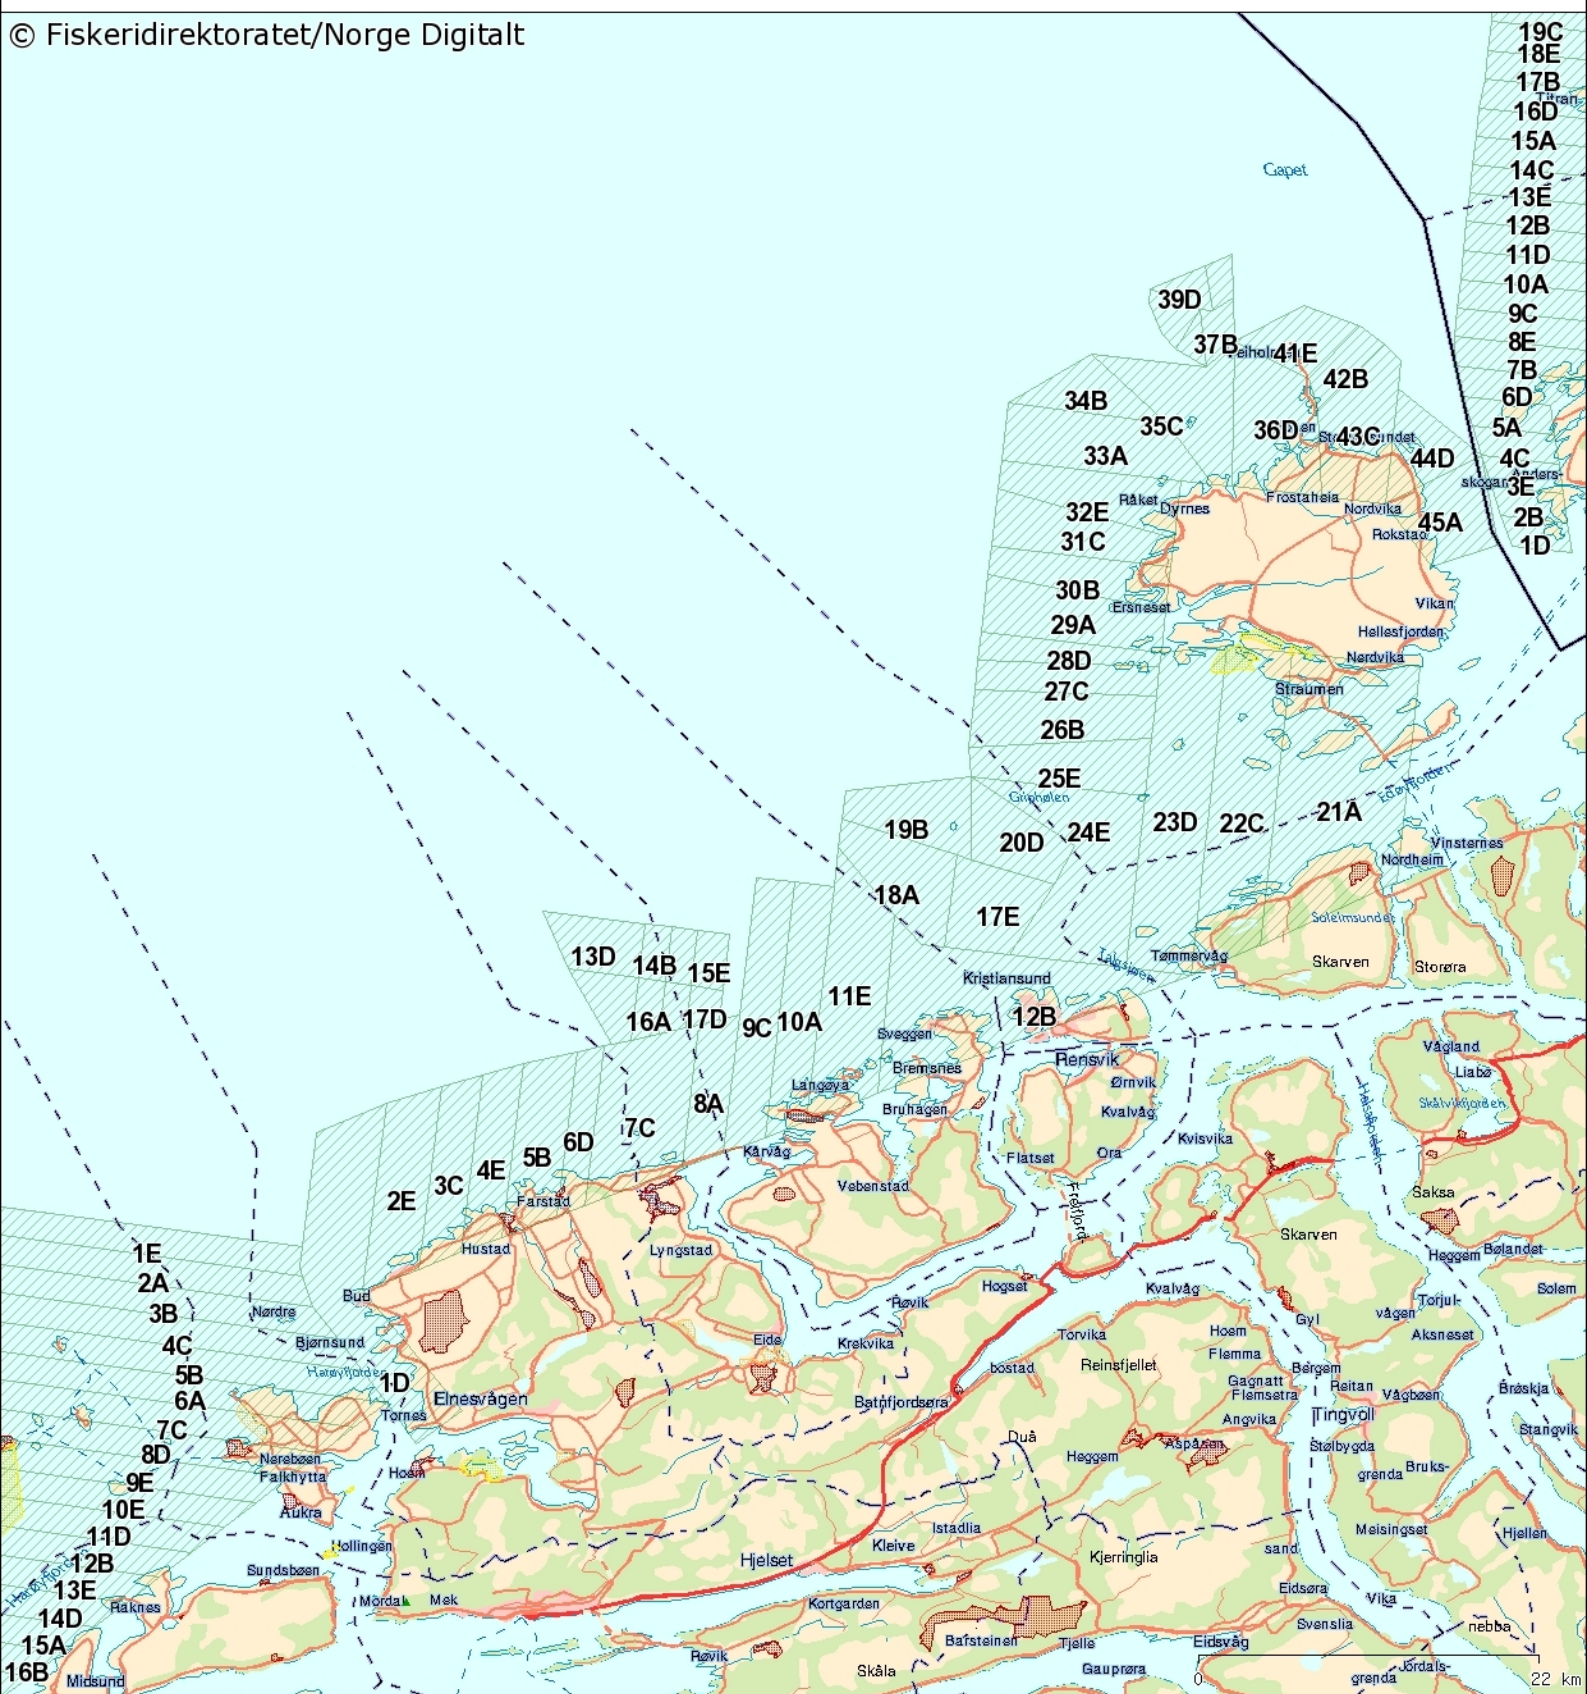

# Tare, Møre og Romsdal

© Fiskeridirektoratet/Norge Digitalt

FISKERIDIREKTORATET

Adresse for kart:  
<http://kart.fiskeridir.no>. Merk  
av i venstre kolonne for  
høsteplan tare og  
verneområder, klikk deretter  
søk.